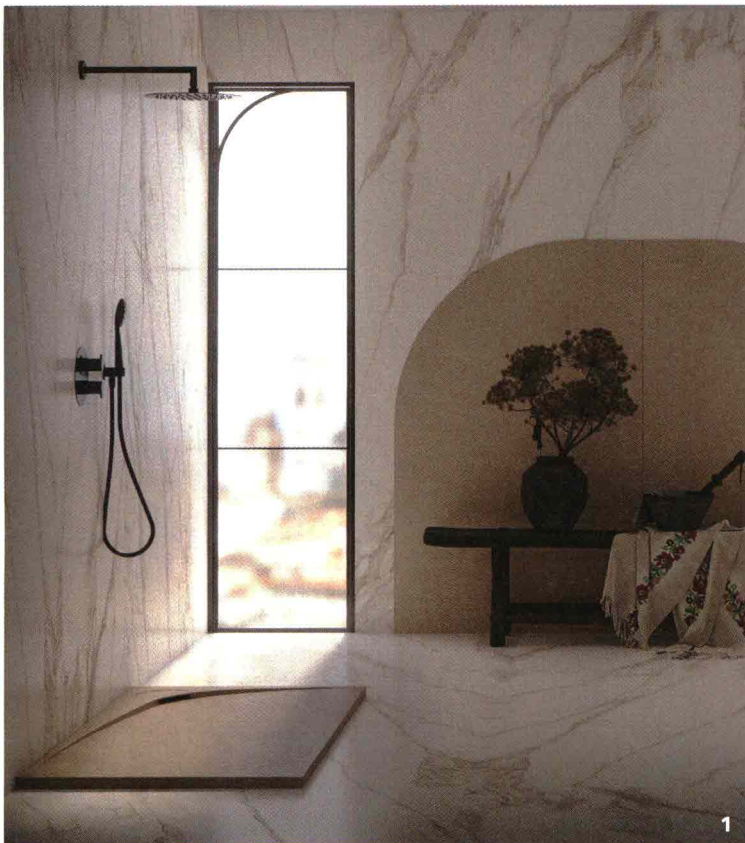

## **BISAZZA**

Collezione **Marmosaico**,  
**Piazzascala Nero** con Cameo  
disegnata da Carlo Dal Bianco.  
Un decoro realizzato con tessere  
in mosaico di marmo: Nero  
Assoluto, Crema Botticino,  
Rosso Verona, Giallo Verona,  
tagliate a mano e impreziosite  
da un motivo decorativo a  
cameo.

1

2

3

4

**1. FIORA**

Piatto doccia **Sfera** realizzato in Silexpol®, qui nella versione Concrete Cappuccino caratterizzato da una bordatura sottile e curva su uno dei lati che termina con una originale griglia a forma di luna.